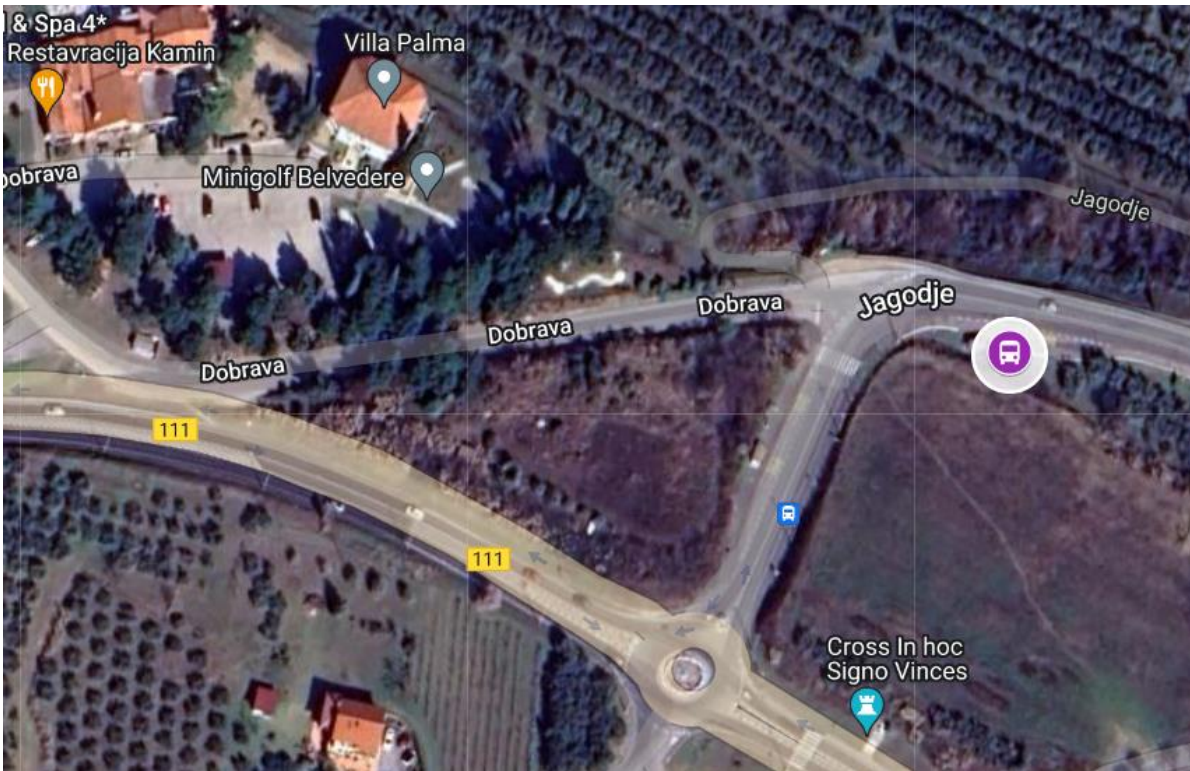

Izola main station/ Izola glavna avtobusna postaja – GPS location 45.53669, 13.66074