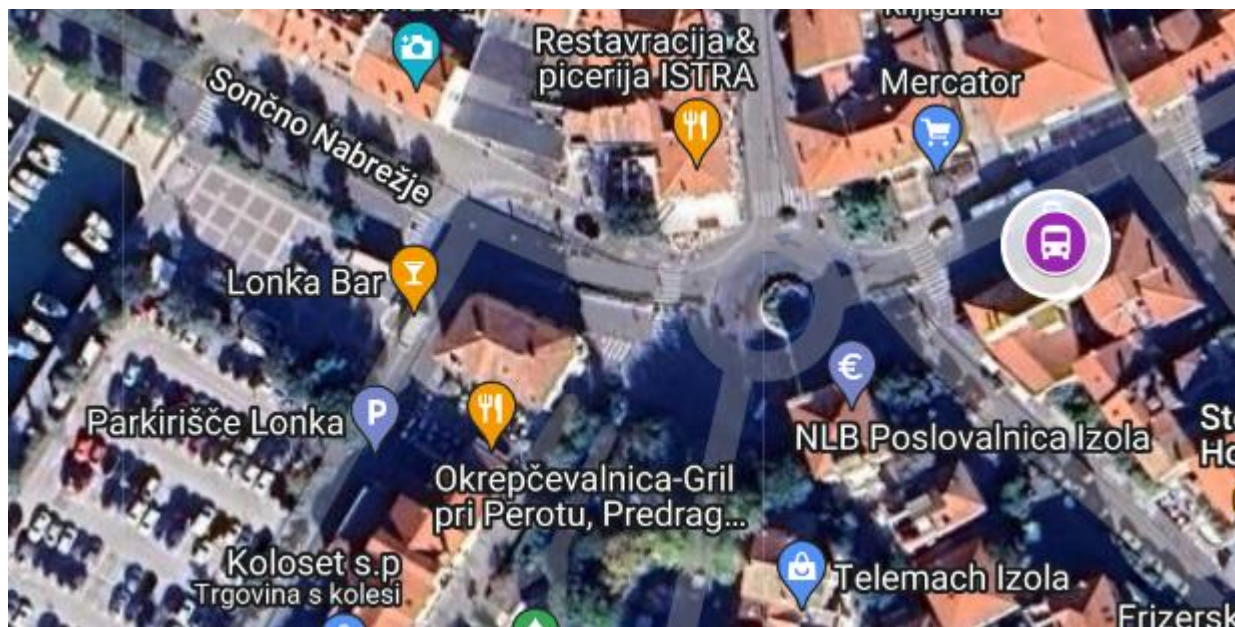

29. EUROFEST SHUTTLE BUS

Link to Bus station of 29th Eurofest Bus shuttle // Povezava do postaj - 29. Eurofest SHUTTLE BUS - <https://www.google.com/maps/d/viewer?mid=1rxXSa1CAWw1yqcLdiw7crBi1R7ncnQ&usp=sharing>

BUS STATION LOCATION / LOKACIJE AVTOBUSNIH POSTAJ

Check below maps. Eurofest shuttle Bus is arriving and departing on **purple marked locations** on the map.

Na spodnjih zemljevidih lahko podrobno vidite lokacije avtobusnih postaj Eurofest shuttle busa. Postaje so na zemljevidu označene z vijolično bravo.

Prade bus station/ Prade avtobusna postaja – GPS location 45.54054, 13.77189

Bonifika bus station / Bonifika avtobusna postaja – GPS location 45.54312, 13.72431

Belveder bus station/ Belveder avtobusna postaja – GPS location 45.53053, 13.63706

Izola main station/ Izola glavna avtobusna postaja – GPS location 45.53669, 13.66074

Ankaran bus station/ Ankaran avtobusna postaja – GPS location 45.5785, 13.73665