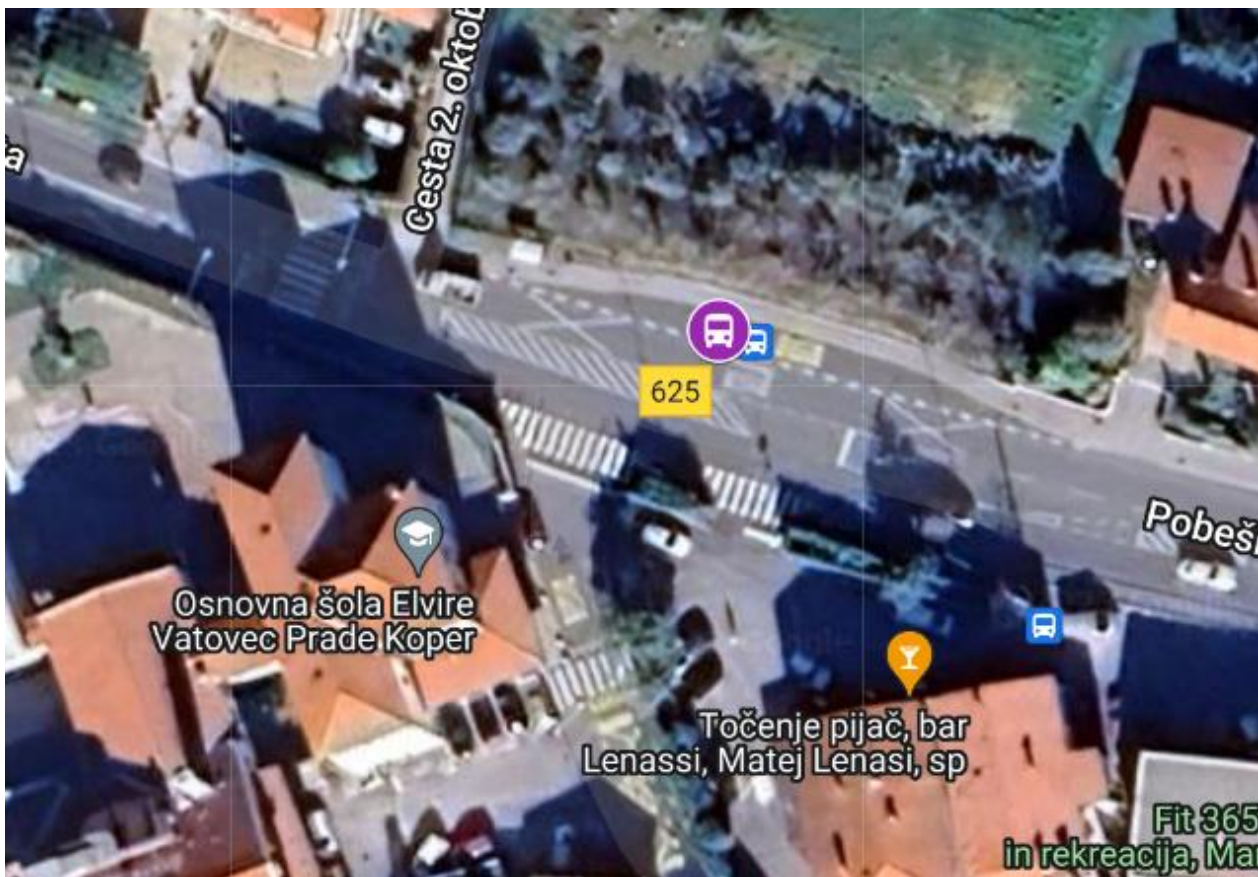

29. EUROFEST SHUTTLE BUS

Link to Bus station of 29th Eurofest Bus shuttle // Povezava do postaj - 29. Eurofest SHUTTLE BUS - <https://www.google.com/maps/d/viewer?mid=1rxXSa1CAWw1yqcLdiw7crBi1R7ncnQ&usp=sharing>

BUS STATION LOCATION / LOKACIJE AVTOBUSNIH POSTAJ

Check below maps. Eurofest shuttle Bus is arriving and departing on **purple marked locations** on the map.

Na spodnjih zemljevidih lahko podrobno vidite lokacije avtobusnih postaj Eurofest shuttle busa. Postaje so na zemljevidu označene z vijolično bravo.

Prade bus station/ Prade avtobusna postaja – GPS location 45.54054, 13.77189

Bonifika bus station / Bonifika avtobusna postaja – GPS location 45.54312, 13.72431

Belveder bus station/ Belveder avtobusna postaja – GPS location 45.53053, 13.63706

Izola main station/ Izola glavna avtobusna postaja – GPS location 45.53669, 13.66074

Ankaran bus station/ Ankaran avtobusna postaja – GPS location 45.5785, 13.73665